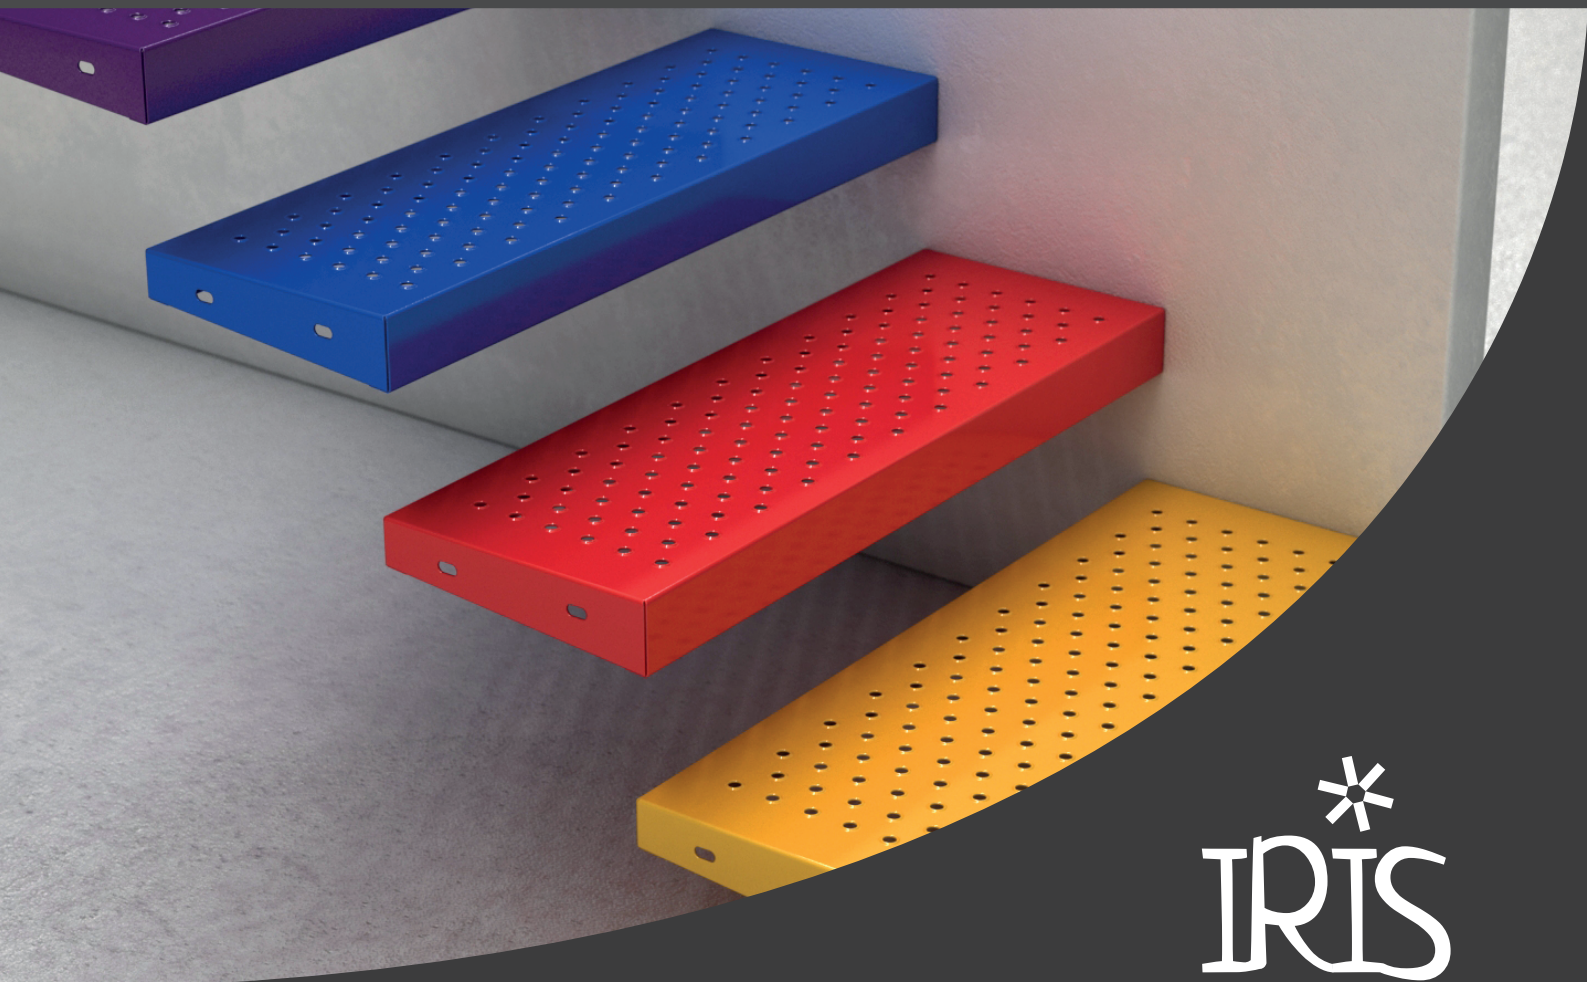

# ESCALONES ANTIDESLIZANTES DE CHAPA ABOCARDADA

( ficha técnica )

Los Escalones IRIS de Rearden se caracterizan por ser totalmente antideslizante, gracias a su superficie de perforaciones abocardadas. Son estéticamente atractivos por la diversidad de colores y por su perfecta terminación.

### ( Medidas )

## ( Materiales )

- Hierro pintado | Con Cataforesis (opcional).
- Galvanizado en origen.
- Acero INOX 304