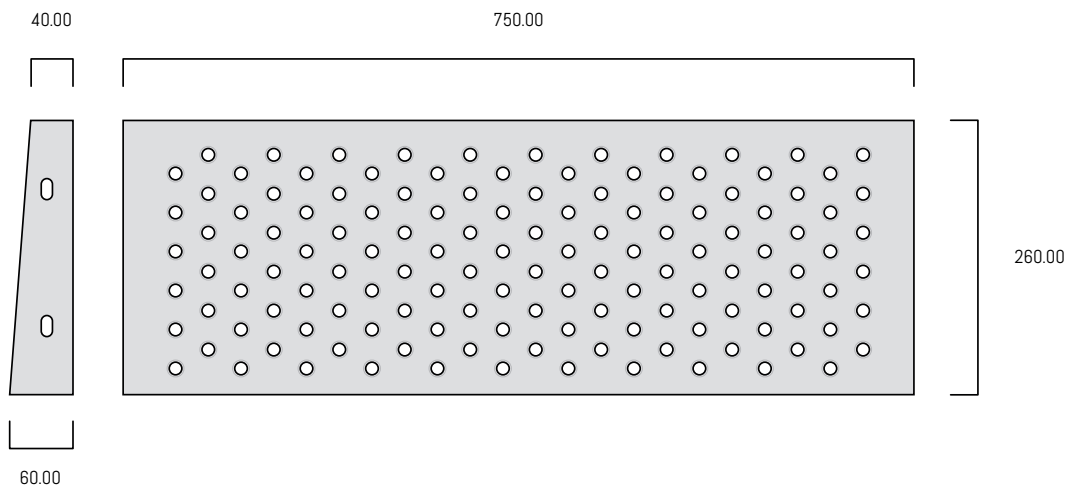

# ESCALONES ANTIDESLIZANTES DE CHAPA ABOCARDADA

( ficha técnica )

Los Escalones IRIS de Rearden se caracterizan por ser totalmente antideslizante, gracias a su superficie de perforaciones abocardadas. Son estéticamente atractivos por la diversidad de colores y por su perfecta terminación.

### ( Medidas )