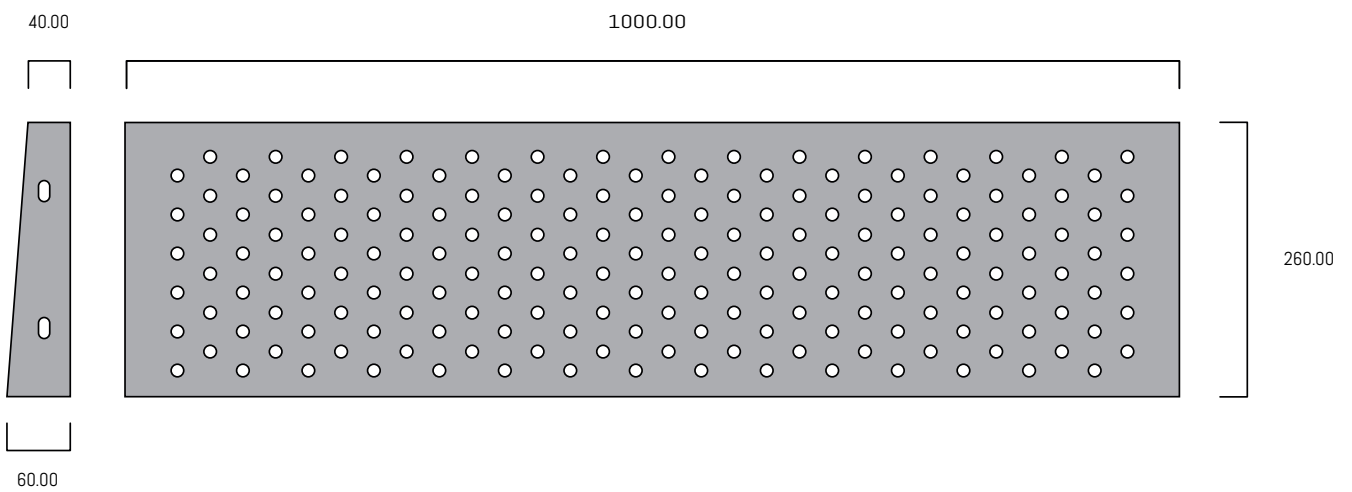

# ESCALONES ANTIDESLIZANTES DE CHAPA ABOCARDADA

( ficha técnica )

Los Escalones IRIS de Rearden se caracterizan por ser totalmente antideslizante, gracias a su superficie de perforaciones abocardadas. Son estéticamente atractivos por la diversidad de colores y por su perfecta terminación.

### ( Medidas )